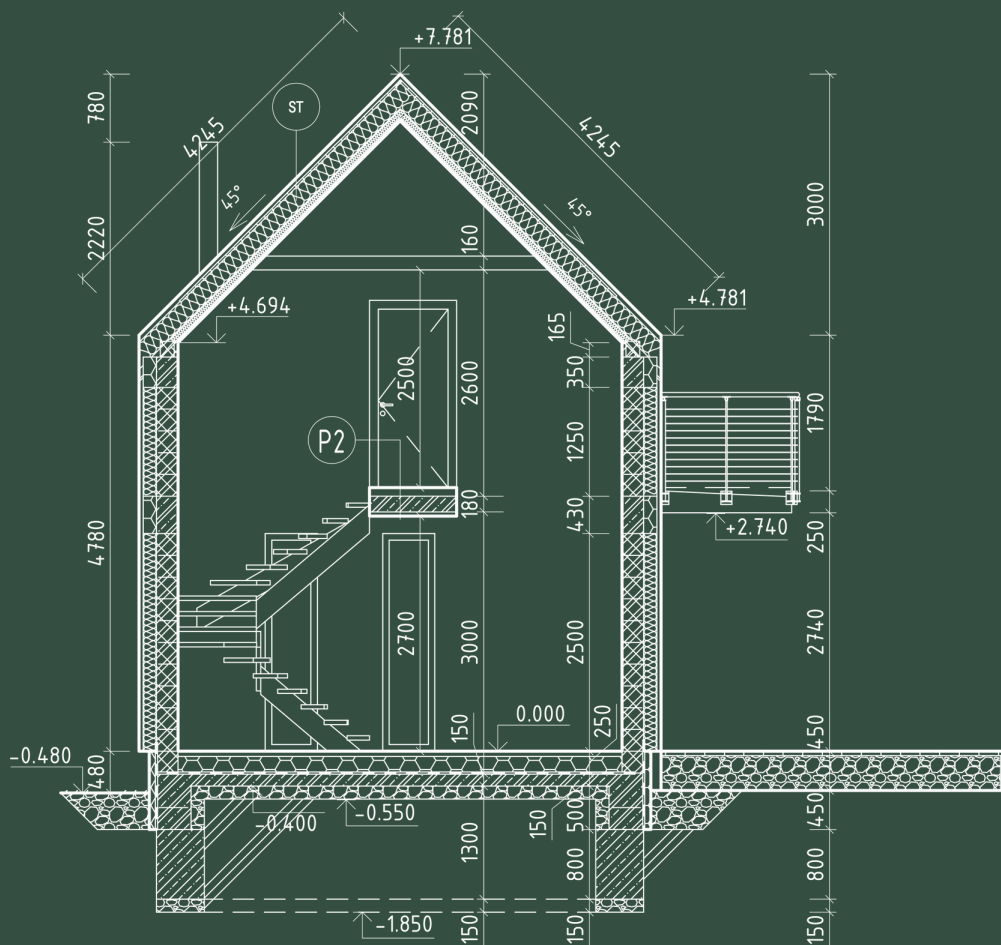

CHALETY
pod Gerlachom

Chalet Polaris

Chalet na južnej časti ulice

Prierez