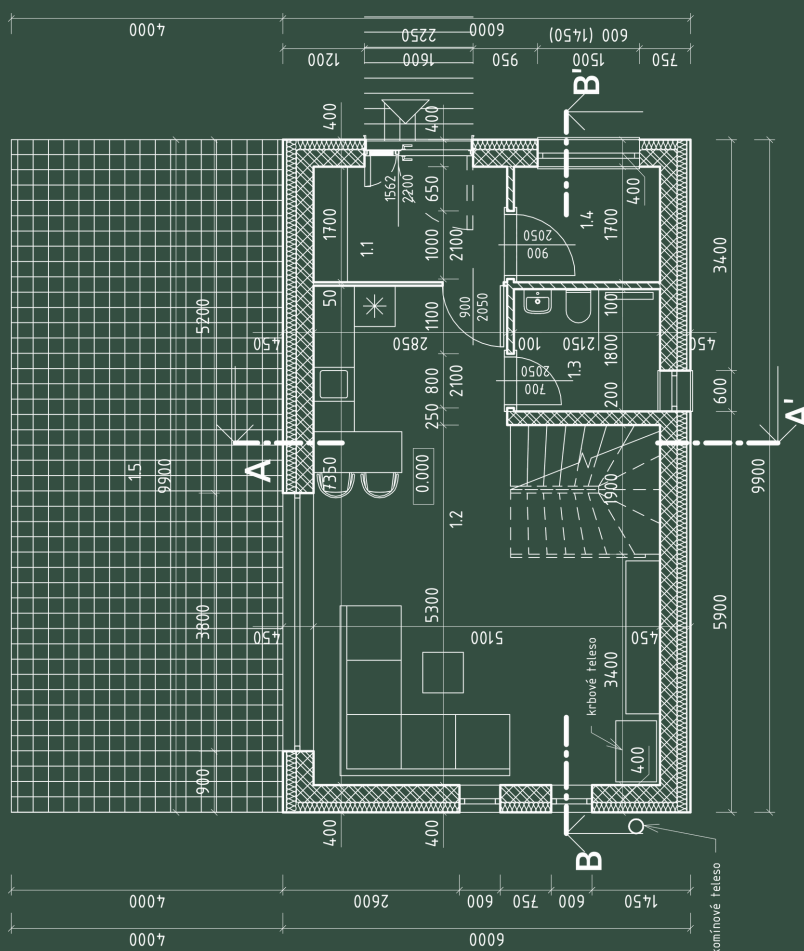

CHALETY
pod Gerlachom

Chalet Polaris

Chalet na južnej časti ulice

1 NP

1.1 Vstup	4,8 m ²
1.2 Obývacia miestnosť	32,9 m ²
1.3 Kúpeľňa	3,9 m ²
1.4 THZ	3,7 m ²
1.5 Terasa	39,6 m ²
1 NP	84,8 m ²

CHALETY
pod Gerlachom

Chalet Polaris

Chalet na južnej časti ulice

2 NP

2.1 Schodisko a galéria	9,7 m ²
2.2 Spálňa	11,6 m ²
2.3 Spálňa	12,3 m ²
2.4 Kúpeľňa	8 m ²
2.5 Kúpeľňa	5 m ²
2.6 Predný balkón	8,7 m ²
2.7 Zadný balkón	16,1 m ²
2 NP	71,3 m ²

1.1 Vstup	4,8 m ²
1.2 Obývacia miestnosť	33,1 m ²
1.3 Kúpeľňa	3,7 m ²
1.4 THZ	3,7 m ²
1.5 Terasa	39,6 m ²
1 NP	84,9 m ²

CHALETY
pod Gerlachom

Chalet Polarka

Chalet na severnej časti ulice

2 NP

2.1 Schodisko a galéria	9,4 m ²
2.2 Spálňa	11,4 m ²
2.3 Spálňa	12,4 m ²
2.4 Kúpeľňa	5,4 m ²
2.5 Kúpeľňa	7,6 m ²
2.6 Predný balkón	9,2 m ²
2.7 Zadný balkón	16,4 m ²
2 NP	71,7 m ²