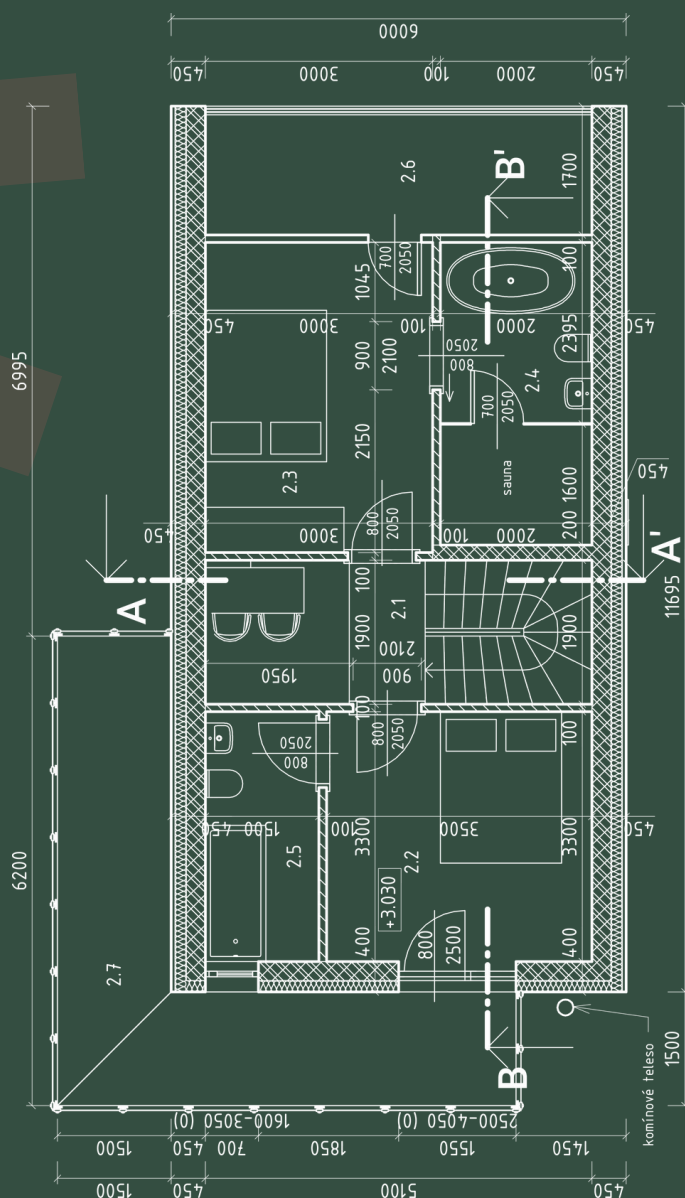

CHALETY
pod Gerlachom

Chalet Polaris

Chalet na južnej časti ulice

1 NP

1.1 Vstup	4,8 m ²
1.2 Obývacia miestnosť	32,9 m ²
1.3 Kúpeľňa	3,9 m ²
1.4 THZ	3,7 m ²
1.5 Terasa	39,6 m ²
1 NP	84,8 m ²

CHALETY
pod Gerlachom

Chalet Polaris

Chalet na južnej časti ulice

2 NP

2.1 Schodisko a galéria	9,7 m ²
2.2 Spálňa	11,6 m ²
2.3 Spálňa	12,3 m ²
2.4 Kúpeľňa	8 m ²
2.5 Kúpeľňa	5 m ²
2.6 Predný balkón	8,7 m ²
2.7 Zadný balkón	16,1 m ²
2 NP	71,3 m ²

1.1 Vstup	4,8 m ²
1.2 Obývacia miestnosť	33,1 m ²
1.3 Kúpeľňa	3,7 m ²
1.4 THZ	3,7 m ²
1.5 Terasa	39,6 m ²
1 NP	84,9 m ²

CHALETY
pod Gerlachom

Chalet Polarka

Chalet na severnej časti ulice

2 NP

2.1 Schodisko a galéria	9,4 m ²
2.2 Spálňa	11,4 m ²
2.3 Spálňa	12,4 m ²
2.4 Kúpeľňa	5,4 m ²
2.5 Kúpeľňa	7,6 m ²
2.6 Predný balkón	9,2 m ²
2.7 Zadný balkón	16,4 m ²
2 NP	71,7 m ²