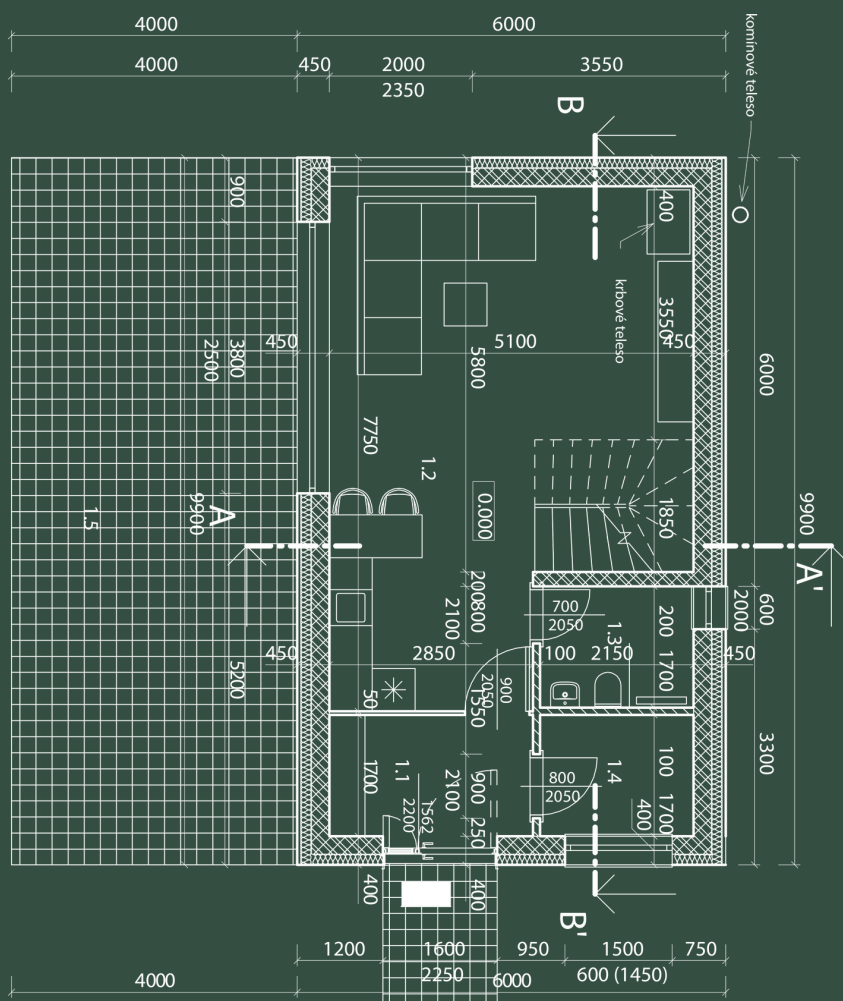

CHALETY
pod Gerlachom

Chalet Polaris

Chalet na južnej časti ulice

1 NP

1.1 Vstup	4,8 m ²
1.2 Obývacia miestnosť	32,9 m ²
1.3 Kúpeľňa	3,9 m ²
1.4 THZ	3,7 m ²
1.5 Terasa	39,6 m ²
1 NP	84,8 m ²

CHALETY
pod Gerlachom

Chalet Polaris

Chalet na južnej časti ulice

2 NP

2.1 Schodisko a galéria	9,7 m ²
2.2 Spálňa	11,6 m ²
2.3 Spálňa	12,3 m ²
2.4 Kúpeľňa	8 m ²
2.5 Kúpeľňa	5 m ²
2.6 Predný balkón	8,7 m ²
2.7 Zadný balkón	16,1 m ²
2 NP	71,3 m ²

1.1 Vstup	4,8 m ²
1.2 Obývacia miestnosť	33,1 m ²
1.3 Kúpeľňa	3,7 m ²
1.4 THZ	3,7 m ²
1.5 Terasa	39,6 m ²
1 NP	84,9 m ²

CHALETY
pod Gerlachom

Chalet Polarka

Chalet na severnej časti ulice

2 NP

2.1 Schodisko a galéria	9,4 m ²
2.2 Spálňa	11,4 m ²
2.3 Spálňa	12,4 m ²
2.4 Kúpeľňa	5,4 m ²
2.5 Kúpeľňa	7,6 m ²
2.6 Predný balkón	9,2 m ²
2.7 Zadný balkón	16,4 m ²
2 NP	71,7 m ²