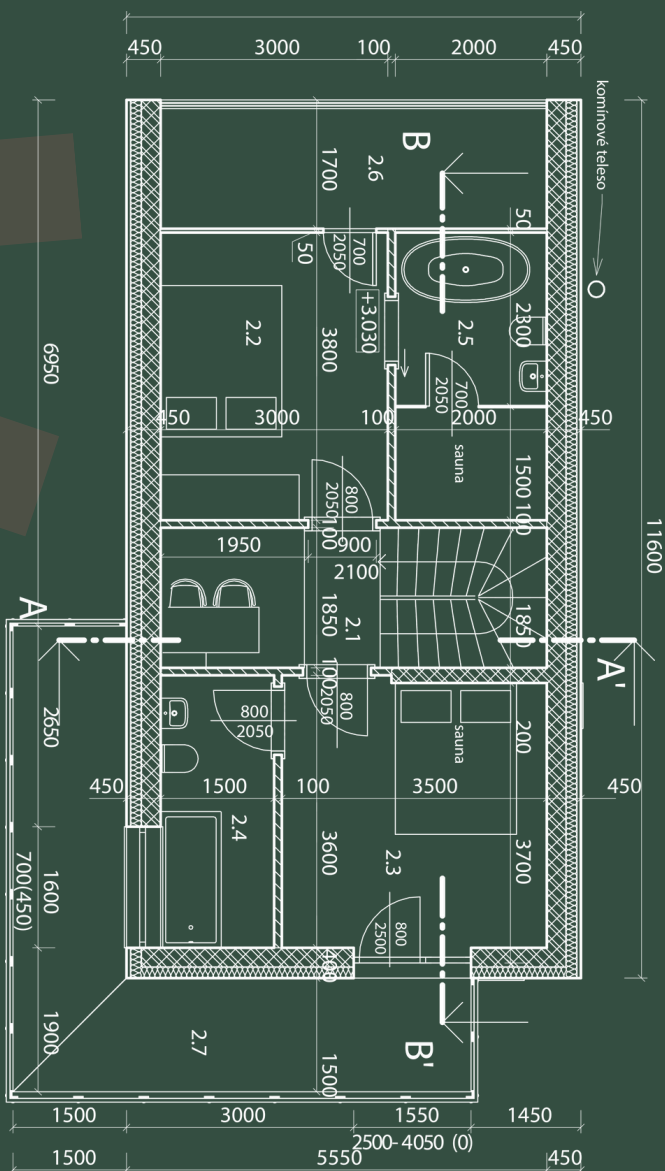

CHALETY
pod Gerlachom

Chalet Polaris

Chalet na južnej časti ulice

1 NP

1.1 Vstup	4,8 m ²
1.2 Obývacia miestnosť	32,9 m ²
1.3 Kúpeľňa	3,9 m ²
1.4 THZ	3,7 m ²
1.5 Terasa	39,6 m ²
1 NP	84,8 m ²

CHALETY
pod Gerlachom

Chalet Polaris

Chalet na južnej časti ulice

2 NP

2.1 Schodisko a galéria	9,7 m ²
2.2 Spálňa	11,6 m ²
2.3 Spálňa	12,3 m ²
2.4 Kúpeľňa	8 m ²
2.5 Kúpeľňa	5 m ²
2.6 Predný balkón	8,7 m ²
2.7 Zadný balkón	16,1 m ²
2 NP	71,3 m ²

1.1 Vstup	4,8 m ²
1.2 Obývacia miestnosť	33,1 m ²
1.3 Kúpeľňa	3,7 m ²
1.4 THZ	3,7 m ²
1.5 Terasa	39,6 m ²
1 NP	84,9 m ²

CHALETY
pod Gerlachom

Chalet Polarka

Chalet na severnej časti ulice

2 NP

2.1 Schodisko a galéria	9,4 m ²
2.2 Spálňa	11,4 m ²
2.3 Spálňa	12,4 m ²
2.4 Kúpeľňa	5,4 m ²
2.5 Kúpeľňa	7,6 m ²
2.6 Predný balkón	9,2 m ²
2.7 Zadný balkón	16,4 m ²
2 NP	71,7 m ²