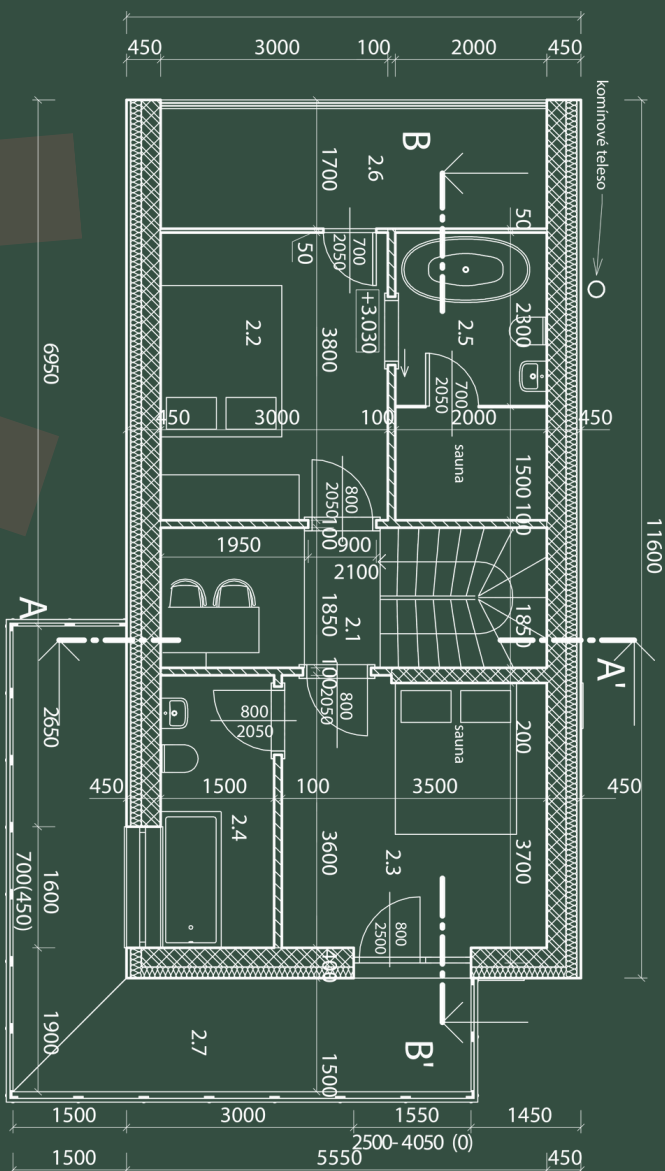

CHALETY
pod Gerlachom

Chalet Polarka

Chalet na severnej časti ulice

1 NP

1.1 Vstup	4,8 m ²
1.2 Obývacia miestnosť	33,1 m ²
1.3 Kúpeľňa	3,7 m ²
1.4 THZ	3,7 m ²
1.5 Terasa	39,6 m ²
1 NP	84,9 m ²

CHALETY
pod Gerlachom

Chalet Polarka

Chalet na severnej časti ulice

2 NP

2.1 Schodisko a galéria	9,4 m ²
2.2 Spálňa	11,4 m ²
2.3 Spálňa	12,4 m ²
2.4 Kúpeľňa	5,4 m ²
2.5 Kúpeľňa	7,6 m ²
2.6 Predný balkón	9,2 m ²
2.7 Zadný balkón	16,4 m ²
2 NP	71,7 m ²