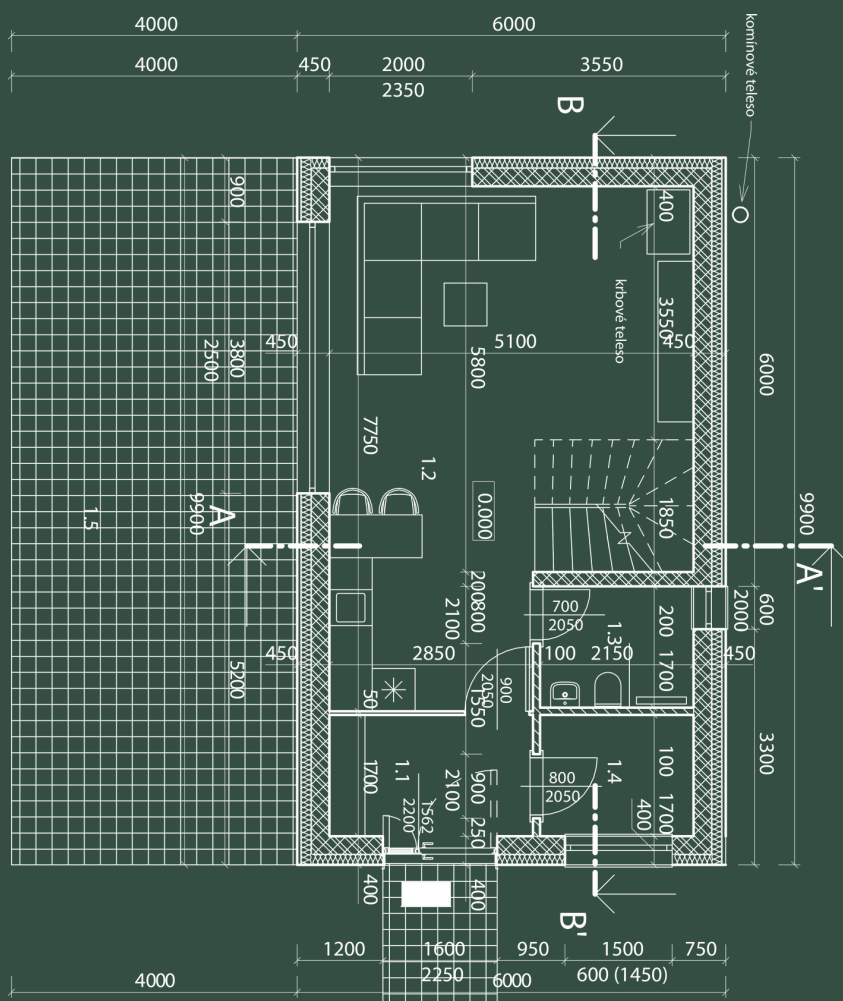

CHALETY
pod Gerlachom

Chalet Polarka

Chalet na severnej časti ulice

1 NP

1.1 Vstup	4,8 m ²
1.2 Obývacia miestnosť	33,1 m ²
1.3 Kúpeľňa	3,7 m ²
1.4 THZ	3,7 m ²
1.5 Terasa	39,6 m ²
1 NP	84,9 m ²

CHALETY
pod Gerlachom

Chalet Polarka

Chalet na severnej časti ulice

2 NP

2.1 Schodisko a galéria	9,4 m ²
2.2 Spálňa	11,4 m ²
2.3 Spálňa	12,4 m ²
2.4 Kúpeľňa	5,4 m ²
2.5 Kúpeľňa	7,6 m ²
2.6 Predný balkón	9,2 m ²
2.7 Zadný balkón	16,4 m ²
2 NP	71,7 m ²