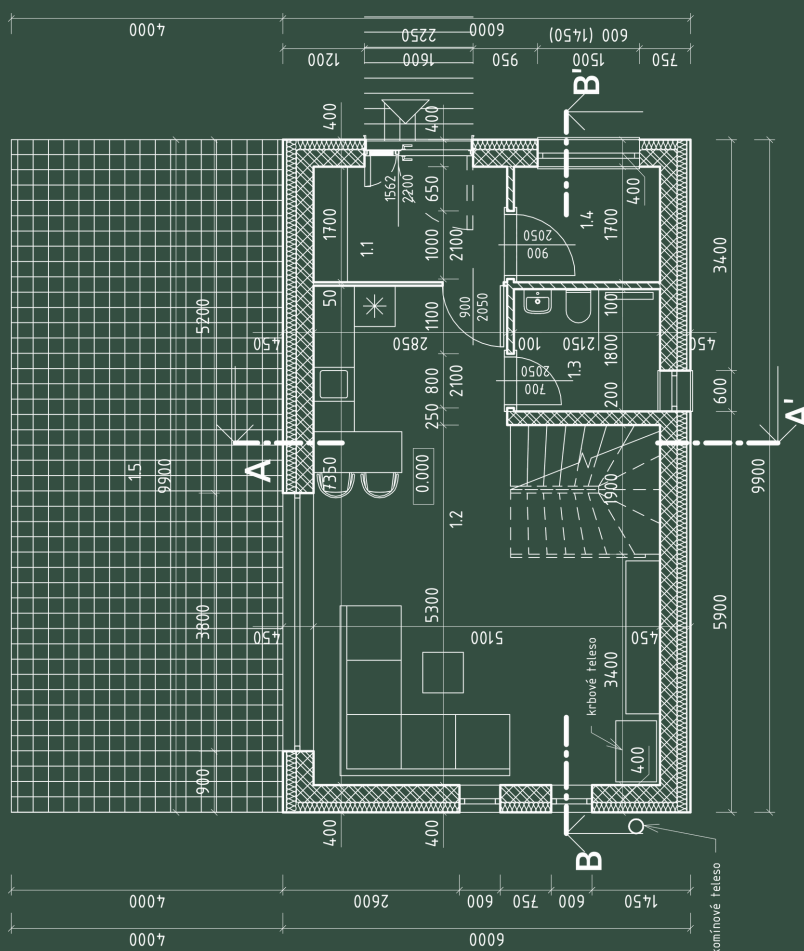

## 1 NP

1.1 Vstup	4,8 m <sup>2</sup>
1.2 Obývací miestnosť	32,9 m <sup>2</sup>
1.3 Kúpeľňa	3,9 m <sup>2</sup>
1.4 THZ	3,7 m <sup>2</sup>
1.5 Terasa	39,6 m <sup>2</sup>
1 NP	84,8 m <sup>2</sup>

**CHALETY**  
pod Gerlachom