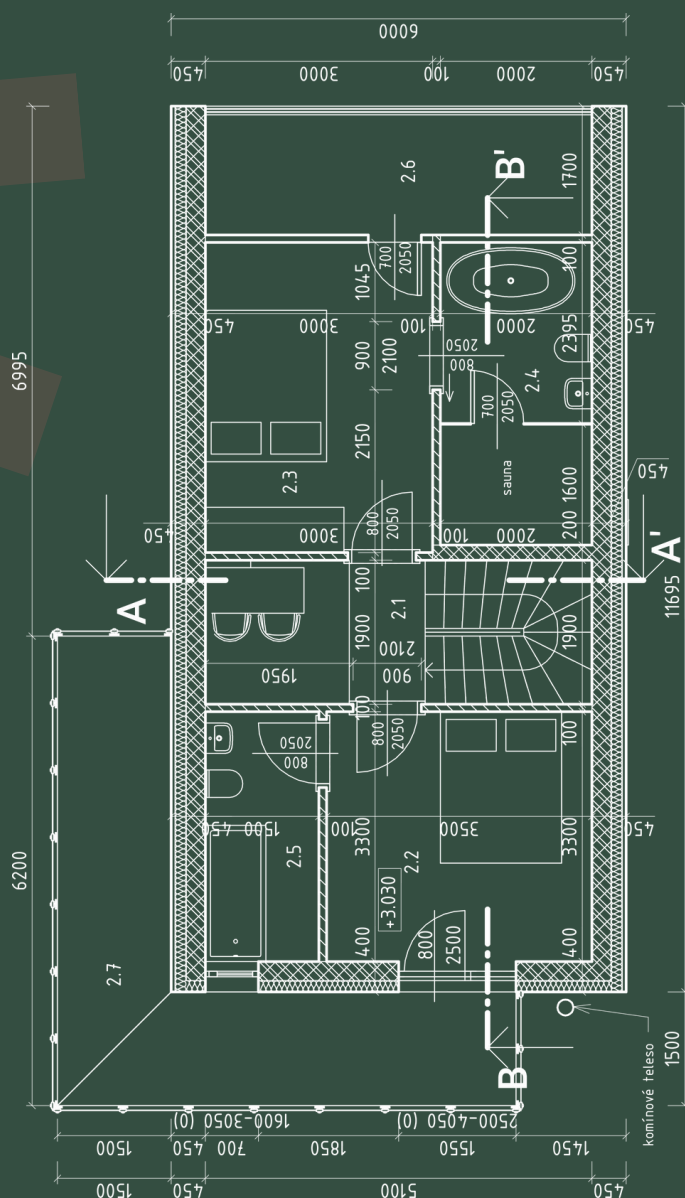

## 1 NP

1.1 Vstup	4,8 m <sup>2</sup>
1.2 Obývací miestnosť	32,9 m <sup>2</sup>
1.3 Kúpeľňa	3,9 m <sup>2</sup>
1.4 THZ	3,7 m <sup>2</sup>
1.5 Terasa	39,6 m <sup>2</sup>
1 NP	84,8 m <sup>2</sup>

**CHALETY**  
pod Gerlachom

## 2 NP

2.1 Schodisko a galéria	9,7 m <sup>2</sup>
2.2 Spálňa	11,6 m <sup>2</sup>
2.3 Spálňa	12,3 m <sup>2</sup>
2.4 Kúpeľňa	8 m <sup>2</sup>
2.5 Kúpeľňa	5 m <sup>2</sup>
2.6 Predný balkón	8,7 m <sup>2</sup>
2.7 Zadný balkón	16,1 m <sup>2</sup>
2 NP	71,3 m <sup>2</sup>